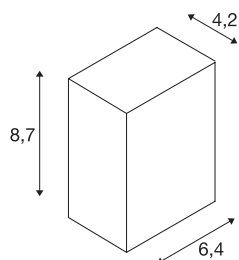

## QUAD 1

wandarmatuur, LED, 3000 K, IP44, hoekig, wit, 4,6

De wandarmatuur QUAD 1 is uitgerust met een sterke, warm witte PowerLED en verkrijgbaar in de meerdere lichtkleuren. Met behulp van de ingebouwde driver wordt de aluminium lamp rechtstreeks aangesloten op 230V netspanning. Dankzij beschermklasse IP44 is de lamp geschikt voor gebruik buiten. Dit armatuur bevat ingebouwde LED-lampen.

## TECHNISCHE GEGEVENS

Art.nr.	232461
Aantal verschillende lichtopeningen	1
IP-code	IP44
Schokbestendigheidsklasse	IK 02
Primaire nominale spanning	220-240V ~50/60 Hz
Secundaire stroom/spanning	700 mA
Beschermingsklasse	I
Wattage	4.6 W
Lumen	100 lm
Lichtkleurtemperatuur	3000 Kelvin
Stralingshoek	90 °
Kleur	wit
Levensduur	30000 h
Lichtuitlaat	direct
Breedte	6.4 cm
Hoogte	8.7 cm
Diepte	4.2 cm
Nettogewicht	0.317 kg
Brutogewicht	0.351 kg
BIG WHITE pagina	892