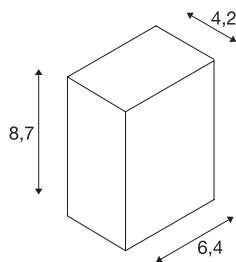

QUAD 1

lampa ścienna, LED, 3000K, IP44, kwadratowa, biała, 4,6

Lampa ścienna QUAD 1 wyposażona w mocną diodę PowerLED o ciepłej białej barwie jest dostępna w kilku wersjach kolorystycznych. Tę aluminiową lampę podłącza się do napięcia sieciowego 230 V za pomocą zainstalowanego zasilacza. Dzięki stopniowi ochrony IP44 lampa nadaje się do użytku na zewnątrz. Ta lampa zawiera wbudowane źródła światła LED.

DANE TECHNICZNE

Nr artykułu	232461
Różne wyjścia światła	1
Kod IP	IP 44
Montaż	Wersja natynkowa
Szczegóły dotyczące montażu	Wersja ścienna
Pierwotne napięcie znamionowe	200-240V ~50/60Hz
Prąd / napięcie wtórny	700 mA
Klasy ochrony	I
Wydajność	4.6 W
Efekt stroboskopowy (SVM)	0.03
Strumień świetlny	100 lm
Temperatura barwy światła	3000 Kelvin
Kąt połowiczny rozpraszania	90 °
Kolor	biały
CRI	80
Dane LXXBXX	L70B50
Okres użytkowania	30000 h
Emisja światła	bezpośrednie
Szerokość	6.4 cm
Wysokość	8.7 cm
Głębokość	4.2 cm
Waga netto	0.321 kg

Źródła światła

916382		Waga brutto	0.354 kg
		Strona BIG WHITE	752