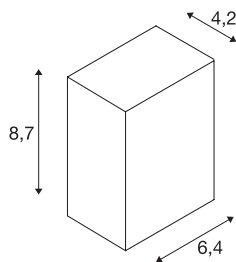

QUAD 1

wandarmatuur, LED, 3000 K, IP44, hoekig, antraciet, 4,6 W

De wandarmatuur QUAD 1 is uitgerust met een sterke, warm witte PowerLED en verkrijgbaar in de meerdere lichtkleuren. Met behulp van de ingebouwde driver wordt de aluminium lamp rechtstreeks aangesloten op 230V netspanning. Dankzij beschermklasse IP44 is de lamp geschikt voor gebruik buiten. Dit armatuur bevat ingebouwde LED-lampen.

TECHNISCHE GEGEVENS

Art.nr.	232465
Aantal verschillende lichtopeningen	1
IP-code	IP44
Schokbestendigheidsklasse	IK 02
Primaire nominale spanning	220-240V ~50/60 Hz
Secundaire stroom/spanning	700 mA
Beschermingsklasse	I
Wattage	4.6 W
Lumen	80 lm
Lichtkleurtemperatuur	3000 Kelvin
Stralingshoek	90 °
Kleur	antraciet
Levensduur	30000 h
Lichtuitlaat	direct
Breedte	6.4 cm
Hoogte	8.7 cm
Diepte	4.2 cm
Nettogewicht	0.307 kg
Brutogewicht	0.341 kg
BIG WHITE pagina	892