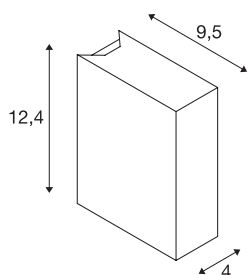

QUAD 2

wandarmatuur, led, 3000 K, IP44, rechthoekig, up/down, wit, 6W

De met twee krachtige, warmwitte powerleds uitgeruste wandopbouwlamp QUAD 2 is in meerdere kleurversies beschikbaar. Door de tegenover elkaar liggende verlichtingsvlakken ontstaan twee gelijksoortige lichtbundels (UP/DOWN). De aluminium lamp kan via de ingebouwde driver op 230 V netspanning aangesloten worden. Door de beveiligingsklasse IP44 is de lamp geschikt voor buitengebruik. Deze lamp bevat ingebouwde ledlampen. De ledlampen kunnen in de lamp niet worden vervangen.

TECHNISCHE SPECIFICATIES

Art.nr.	232471
Aantal verschillende lichtopeningen	2
IP-code	IP 44
Montage	Opbouw
Montagebeschrijving	Wand
Primaire nominale spanning	100-277V ~50/60Hz
Secundaire stroom / spanning	700 mA
Veiligheidsklasse	I
Wattage	6.4 W
minimale omgevingstemperatuur	-20 °C
maximale omgevingstemperatuur	50 °C
Niveau van inschakelstroom	5 A
Duur van inschakelstroom	25 µs
Stroboscopisch effect (SVM)	0.02
Lumen	250 lm
Lichtkleurtemperatuur	3000 Kelvin
Stralingshoek	60 °
Kleur	wit
LXXBXX gegevens	L70B50
Levensduur	30000 h
Lichtval	direct-indirect
Breedte	4 cm

Lichtbron

916521	
--------	---

Hoogte	12.4 cm
Diepte	9.5 cm
Nettogewicht	0.647 kg
Brutogewicht	0.7 kg