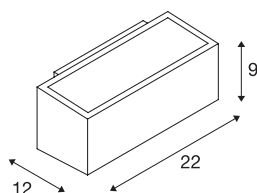

BOX

lampa ścienna outdoor, QT-DE12, IP44, kwadratowa, up/down, antracytowa, maks. 80W

Jednopunktowa lampa ścienna BOX jest wykonana z aluminium i szkła zakrywającego dwa wyloty światła skierowane w przeciwnie strony (UP/DOWN). Dzięki stopniowi ochrony IP44 nadaje się do użytku na zewnątrz. Dostępna w kilku wersjach kolorystycznych lampę podłącza się bezpośrednio do napięcia sieciowego 230 V.

DANE TECHNICZNE

Nr artykułu	232485
Liczba opraw	1
Różne wyjścia światła	2
Kod IP	IP 44
Klasa odporności na uderzenia	IK 03
Odporność na uderzenia	0.35 Joule
Montaż	Wersja natynkowa
Szczegóły dotyczące montażu	Wersja ścienna
Pierwotne napięcie znamionowe	220-240V ~50/60Hz
Klasy ochrony	I
Wydajność	80 W
Temperatura otoczenia	45 °C
Kolor	antracyt
Emisja światła	bezpośrednie - pośrednie
Szerokość	22 cm
Wysokość	9 cm
Głębokość	12 cm
Waga netto	1.291 kg
Waga brutto	1.391 kg
Strona BIG WHITE	652