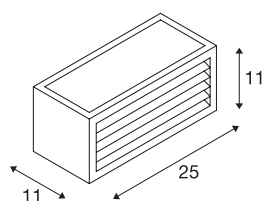

BOX-L

lampa ścienna outdoor, TC-(D,H,T,Q)SE, IP44, kwadratowa, biała, maks. 18W

Jednopunktowa lampa ścienna BOX-L jest wykonana z lakierowanego aluminium i satynowanego akrylu, który osłania trzy wyloty światła. Dzięki stopniowi ochrony IP44 nadaje się do użytku na zewnątrz. Dostępna w kilku wersjach kolorystycznych lampę podłącza się bezpośrednio do napięcia sieciowego 230 V.

DANE TECHNICZNE

Nr artykułu	232491
Oprawa	E27
Liczba opraw	1
Różne wyjścia światła	2
Kod IP	IP 54
Montaż	Wersja natynkowa
Szczegóły dotyczące montażu	Wersja ścienna
Pierwotne napięcie znamionowe	220-240V ~50/60Hz
Klasy ochrony	I
Wydajność	18 W
Kolor	biały
Rozkład natężenia oświetlenia	Symetryczny
Emisja światła	bezpośrednie - pośrednie
Szerokość	25 cm
Wysokość	11 cm
Głębokość	11 cm
Waga netto	1.144 kg
Waga brutto	1.273 kg
Strona BIG WHITE	773