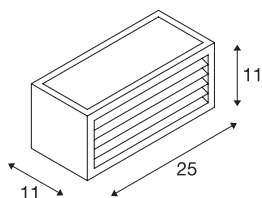

BOX-L

lampa ścienna outdoor, TC-(D,H,T,Q)SE, IP44, kwadratowa, rdzawa, maks. 18W

Jednopunktowa lampa ścienna BOX-L jest wykonana z lakierowanego aluminium i satynowanego akrylu, który osłania trzy wyloty światła. Dzięki stopniowi ochrony IP44 nadaje się do użytku na zewnątrz. Dostępna w kilku wersjach kolorystycznych lampę podłącza się bezpośrednio do napięcia sieciowego 230 V.

DANE TECHNICZNE

Nr artykułu	232497
Oprawa	E27
Liczba opraw	1
Różne wyjścia światła	2
Kod IP	IP 54
Montaż	Wersja natynkowa
Szczegóły dotyczące montażu	Wersja ścienna
Pierwotne napięcie znamionowe	220-240V ~50/60Hz
Klasy ochrony	I
Wydajność	18 W
Kolor	rdza
Rozkład natężenia oświetlenia	Symetryczny
Emisja światła	bezpośrednie - pośrednie
Szerokość	25 cm
Wysokość	11 cm
Głębokość	11 cm
Waga netto	1.133 kg
Waga brutto	1.257 kg
Strona BIG WHITE	773