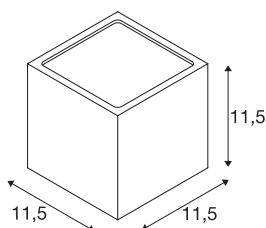

SITRA CUBE

lampa ścienna outdoor, TCR-TSE, IP44, biała, maks. 18W

Lampa ścienna SITRA CUBE w kształcie kostki z lakierowanego aluminium. Ze względu na umiejscowienie obu opraw zamontowana lampa generuje dwa identyczne stożki świetlne zwrócone w przeciwnych kierunkach (UP/-DOWN). Dzięki stopniowi ochrony IP44 nadaje się do użytku na zewnątrz. Dostępna w kilku wersjach kolorystycznych lampę podłącza się do napięcia sieciowego 230 V.

DANE TECHNICZNE

Nr artykułu	232531
Oprawa	GX53
Źródło światła	TCR-TSE
Liczba opraw	2
Dołączony iluminator	Nie
Różne wyjścia światła	2
Kod IP	IP 44
Montaż	Wersja natynkowa
Szczegóły dotyczące montażu	Wersja ścienna
Pierwotne napięcie znamionowe	220-240V ~50/60Hz
Klasy ochrony	I
Wydajność	9 W
Kolor	biały
Emisja światła	bezpośrednie - pośrednie
Szerokość	10.8 cm
Wysokość	11.5 cm
Głębokość	11 cm
Waga netto	1.228 kg
Waga brutto	1.303 kg
Strona BIG WHITE	741