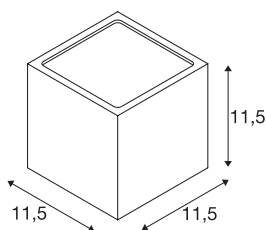

SITRA CUBE

lampa ścienna outdoor, TCR-TSE, IP44, rdzawa, maks. 18W

Lampa ścienna SITRA CUBE w kształcie kostki z lakierowanego aluminium. Ze względu na umiejscowienie obu opraw zamontowana lampa generuje dwa identyczne stożki świetlne zwrócone w przeciwnych kierunkach (UP/DOWN). Dzięki stopniowi ochrony IP44 nadaje się do użytku na zewnątrz. Dostępna w kilku wersjach kolorystycznych lampę podłącza się do napięcia sieciowego 230 V.

DANE TECHNICZNE

Nr artykułu	232537
Oprawa	GX53
Źródło światła	TCR-TSE
Liczba opraw	2
Dołączony iluminator	Nie
Różne wyjścia światła	2
Kod IP	IP 44
Montaż	Wersja natynkowa
Szczegóły dotyczące montażu	Wersja ścienna
Pierwotne napięcie znamionowe	220-240V ~50/60Hz
Klasy ochrony	I
Wydajność	9 W
Kolor	rdza
Emisja światła	bezpośrednie - pośrednie
Szerokość	10.8 cm
Wysokość	11.5 cm
Głębokość	11 cm
Waga netto	1.213 kg
Waga brutto	1.289 kg
Strona BIG WHITE	741