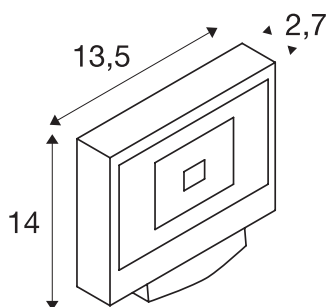

## SPOODI SENSOR

led outdoor wandopbouwlamp, 11W, zwart, 3000K

Krachtige SPOODI SENSOR ledspot om binnenplaatsen en opritten te verlichten. Door de kantelbare montagebeugel en beschermingsgraad IP65 is de spot geschikt voor montage aan wanden buiten. De spot wordt direct op 230 V netspanning aangesloten. De in twee behuizing- en lichtkleuren en wattages beschikbare spot beschikt telkens over een ingebouwde infrarood bewegingsmelder. Deze kan comfortabel via een afstandsbediening ingesteld worden.

## TECHNISCHE SPECIFICATIES

Art.nr.	232860
Aantal verschillende lichtopeningen	1
Draai- of kantelbaar	zwenkbaar
IP-code	IP 65
Slagvastheidsklasse	IK 04
Slagvastheid	0,5 Joule
Montage	Opbouw
Montagebeschrijving	Wand
Primaire nominale spanning	220-240V ~50/60Hz
Veiligheidsklasse	I
Wattage	11 W
minimale omgevingstemperatuur	-10 °C
maximale omgevingstemperatuur	40 °C
Stralingshoek	90 °
Kleur	zwart
CRI	80
LXXBXX gegevens	L70B50
Lichtsterkteverdeling	asymmetrisch
Lichtval	direct
Lengte	13.5 cm
Breedte	2.7 cm
Hoogte	14 cm