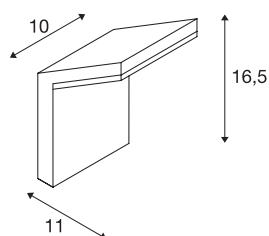

## TECHNISCHE GEGEVENS

Art.nr.	232905
IP-code	IP44
Schokbestendigheidsklasse	IK 02
Primaire nominale spanning	220-240V ~50/60 Hz
Secundaire stroom/spanning	110 mA
Beschermingsklasse	I
Wattage	9 W
minimale omgevingstemperatuur	-20 °C
maximale omgevingstemperatuur	40 °C
Lumen	740 lm
Lichtkleurtemperatuur	3000 Kelvin
Stralingshoek	120 °
Kleur	antraciet
CRI	80
Levensduur	25000 h
Lichtuitlaat	direct
Breedte	10 cm
Hoogte	16.5 cm
Diepte	11 cm
Nettogewicht	0.409 kg
Brutogewicht	0.495 kg
BIG WHITE pagina	917