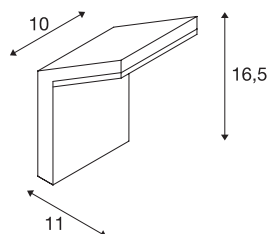

## DANE TECHNICZNE

|                               |                   |
|-------------------------------|-------------------|
| Nr artykułu                   | 232905            |
| Kod IP                        | IP 44             |
| Klasa odporności na uderzenia | IK 02             |
| Montaż                        | Wersja natynkowa  |
| Szczegóły dotyczące montażu   | Wersja ścienna    |
| Pierwotne napięcie znamionowe | 220-240V ~50/60Hz |
| Prąd / napięcie wtórny        | 110 mA            |
| Klasy ochrony                 | I                 |
| Wydajność                     | 9 W               |
| Temperatura otoczenia         | -20 °C            |
| Temperatura otoczenia         | 40 °C             |
| Efekt stroboskopowy (SVM)     | 0.02              |
| Strumień świetlny             | 740 lm            |
| Temperatura barwy światła     | 3000 Kelvin       |
| Kąt połowiczny rozpraszania   | 120 °             |
| Kolor                         | antracyt          |
| CRI                           | 80                |
| Dane LXXBXX                   | L70B50            |
| Okres użytkowania             | 25000 h           |
| Emisja światła                | Bezpośredni       |
| Szerokość                     | 10 cm             |
| Wysokość                      | 16.5 cm           |

|                  |          |
|------------------|----------|
| Głębokość        | 11 cm    |
| Waga netto       | 0.391 kg |
| Waga brutto      | 0.478 kg |
| Strona BIG WHITE | 771      |