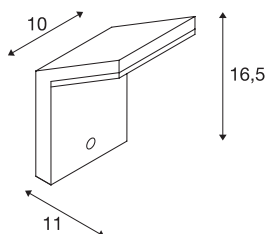

TECHNISCHE GEGEVENS

Art.nr.	232915
IP-code	IP44
Schokbestendigheidsklasse	IK 02
Primaire nominale spanning	220-240V ~50/60 Hz
Secundaire stroom/spanning	110 mA
Beschermingsklasse	I
Wattage	9 W
minimale omgevingstemperatuur	-20 °C
maximale omgevingstemperatuur	40 °C
Lumen	740 lm
Lichtkleurtemperatuur	3000 Kelvin
Stralingshoek	120 °
Kleur	antraciet
CRI	80
Levensduur	25000 h
Lichtuitlaat	direct
Breedte	10 cm
Hoogte	16.5 cm
Diepte	11 cm
Nettogewicht	0.444 kg
Brutogewicht	0.53 kg
BIG WHITE pagina	917