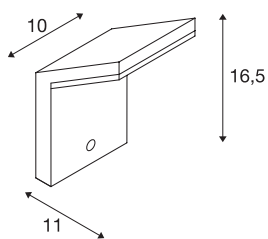

## DANE TECHNICZNE

Nr artykułu	232915
Kod IP	IP 44
Klasa odporności na uderzenia	IK 02
Montaż	Wersja natynkowa
Szczegóły dotyczące montażu	Wersja ścienna
Pierwotne napięcie znamionowe	220-240V ~50/60Hz
Prąd / napięcie wtórny	110 mA
Klasy ochrony	I
Wydajność	9 W
Temperatura otoczenia	-20 °C
Temperatura otoczenia	40 °C
Efekt stroboskopowy (SVM)	0.02
Strumień świetlny	740 lm
Temperatura barwy światła	3000 Kelvin
Kąt połowiczny rozpraszania	120 °
Kolor	antracyt
CRI	80
Dane LXXBXX	L70B50
Okres użytkowania	25000 h
Emisja światła	Bezpośredni
Szerokość	10 cm
Wysokość	16.5 cm

## Źródła światła

916446	
--------	---

Głębokość	11 cm
Waga netto	0.428 kg
Waga brutto	0.52 kg
Strona BIG WHITE	771