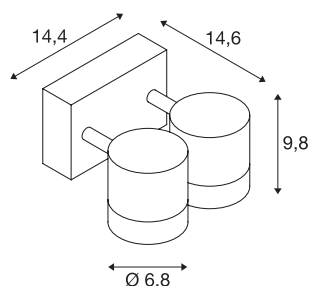

## MYRA

**Outdoor Wand- und Deckenleuchte, zweiflammig, QPAR51, IP55, silbergrau, max.100W**

Die Wand- und Deckenleuchte der MYRA Serie besteht aus lackiertem Aluminium und Glas welches das bzw. die Leuchtmittel abdeckt. Die Leuchtenköpfe sind dreh-, und schwenkbar. Durch die Schutzart IP55 ist sie für den Außenbereich geeignet. Der elektrische Anschluss der in mehreren Farbversionen verfügbaren Leuchte erfolgt an 230V Netzspannung. Die MYRA Serie beinhaltet des Weiteren Stand- sowie Displayleuchten und ist somit universell einsetzbar.

## TECHNISCHE DATEN

Art. Nr.	233094
Fassung	GU10
Anzahl Fassungen	2
Schwenkbereich	45 °
Horizontaler Drehbereich	340 °
Dreh- oder Schwenkbar	rotary bar and tiltable
IP Code	IP 55
Montage	Aufbau
Montagedetails	Decke,Wand
Primäre Nennspannung	220-240V ~50/60Hz
Schutzklasse	I
Wattage	50 W
Farbe	grau
Lichtaustritt	direkt
Breite	14.6 cm
Höhe	9.8 cm
Tiefe	14.4 cm
Nettogewicht	0.992 kg
Bruttogewicht	1.229 kg
BIG WHITE Seite	811