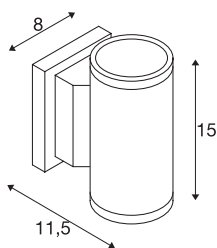

MYRA

lampa ścienna outdoor, QPAR51, IP55, up/down, srebrnoszara, maks. 70W

Lampa ścienna z serii MYRA jest wykonana z lakierowanego aluminium i posiada szybkę, która zakrywa źródła światła. Ze względu na umiejscowienie obu opraw zamontowana lampa generuje dwa identyczne stożki świetlne zwrócone w przeciwnych kierunkach (UP/DOWN). Dzięki stopniowi ochrony IP55 nadaje się do użytku na zewnątrz. Dostępna w kilku wersjach kolorystycznych lampę podłącza się do napięcia sieciowego 230 V. Seria MYRA obejmuje także lampy podłogowe oraz ekspozycyjne, dzięki czemu ma uniwersalne zastosowanie.

DANE TECHNICZNE

Nr artykułu	233114
Oprawa	GU10
Liczba opraw	2
Różne wyjścia światła	2
Kod IP	IP 55
Klasa odporności na uderzenia	IK 02
Odporność na uderzenia	0.2 Joule
Montaż	Wersja natynkowa
Szczegóły dotyczące montażu	Wersja ścienna
Pierwotne napięcie znamionowe	220-240V ~50/60Hz
Klasy ochrony	I
Wydajność	35 W
Kolor	szary
Emisja światła	bezpośrednie - pośrednie
Szerokość	8 cm
Wysokość	15 cm
Głębokość	11.5 cm
Waga netto	0.6 kg
Waga brutto	0.797 kg
Strona BIG WHITE	764