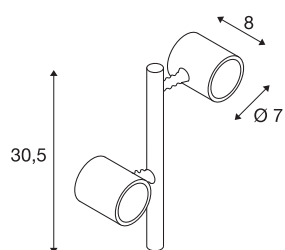

MYRA SPOT

Outdoor Spiessleuchte, zweiflämmig, LED GU10 51 mm, IP44, silbergrau, 18W

Bei dem zweiflämmigen, aus Aluminium gefertigten Displayleuchte MYRA 2 sind beide Leuchtenköpfe dreh- und schwenkbar. Durch Schutzart IP44 ist die Leuchte für den Außenbereich geeignet. Der elektrische Anschluss der Leuchte erfolgt an 230V Netzspannung. Durch die verfügbaren Zubehörteile wie Verlängerungsstab, Standfuß und Erdspieße ist die Leuchte frei konfigurierbar. Als optionales Montagezubehör sind Betonanker-Set und Stockschrauben-Set verfügbar. Die MYRA Serie beinhaltet des Weiteren Wand-, sowie Displayleuchten und ist somit universell einsetzbar.

TECHNISCHE DATEN

Art. Nr.	233184
Fassung	GU10
Anzahl Fassungen	2
Schwenkbereich	45 °
Horizontaler Drehbereich	340 °
Dreh- oder Schwenkbar	rotary bar and tiltable
IP Code	IP 44
Montagedetails	Boden mit Zubehör
Primäre Nennspannung	220-240V ~50/60Hz
Schutzklasse	I
Wattage	4.5 W
Farbe	grau
Breite	25 cm
Höhe	30.5 cm
Nettogewicht	1.078 kg
Bruttogewicht	1.479 kg