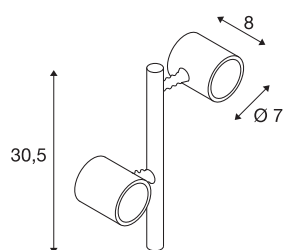

## MYRA SPOT

**Outdoor Spiessleuchte, zweiflammig, LED GU10 51 mm, IP44, anthrazit, 18 W**

Bei dem zweiflammigen, aus Aluminium gefertigten Displayleuchte MYRA 2 sind beide Leuchtenköpfe dreh- und schwenkbar. Durch Schutzart IP44 ist die Leuchte für den Außenbereich geeignet. Der elektrische Anschluss der Leuchte erfolgt an 230 V Netzspannung. Durch die verfügbaren Zubehörteile wie Verlängerungsstab, Standfuß und Erdspieße ist die Leuchte frei konfigurierbar. Als optionales Montagezubehör sind Betonanker-Set und Stockschrauben-Set verfügbar. Die MYRA Serie beinhaltet des Weiteren Wand-, sowie Displayleuchten und ist somit universell einsetzbar.

## TECHNISCHE DATEN

Art. Nr.	233185
Fassung	GU10
Anzahl Fassungen	2
Schwenkbereich	45 °
Horizontaler Drehbereich	340 °
Dreh- oder Schwenkbar	rotary bar and tiltable
IP Code	IP 44
Montagedetails	Boden mit Zubehör
Primäre Nennspannung	220-240V ~50/60Hz
Schutzklasse	I
Wattage	4.5 W
Farbe	anthrazit
Breite	25 cm
Höhe	30.5 cm
Nettogewicht	1.111 kg
Bruttogewicht	1.471 kg
BIG WHITE Seite	685