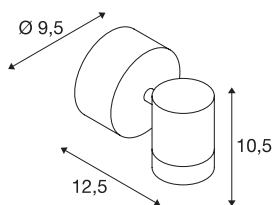

## TECHNISCHE GEGEVENS

Art.nr.	233245
Aantal verschillende lichtopeningen	1
Draai- of zwenkbaar	Draai- en kantelbaar
IP-code	IP65
Schokbestendigheidsklasse	IK 04
Aantal doorvoerbedrading	20
Primaire nominale spanning	220-240V ~50/60 Hz
Secundaire stroom/spanning	500 mA
Beschermingsklasse	I
Wattage	6.5 W
minimale omgevingstemperatuur	-20 °C
maximale omgevingstemperatuur	40 °C
Niveau van inschakelstroom	4.5 A
Duur van inschakelstroom	30 µs
Lumen	440 lm
Lichtkleurtemperatuur	3000 Kelvin
Stralingshoek	35 °
Kleur	antraciet
CRI	80
Levensduur	30000 h
Lichtuitlaat	direct
Breedte	9.5 cm

## Toebehoren

1002853	Afstandhouderset voor outdoor wandopbouwarmatuur antraciet
---------	--

Hoogte	10.5 cm
Diepte	12.5 cm
Nettogewicht	0.626 kg
Brutogewicht	0.751 kg
BIG WHITE pagina	939