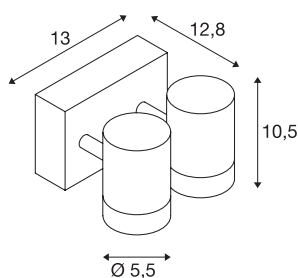

TECHNISCHE DATEN

Art. Nr.	233255
Anzahl unterschiedliche Lichtauslässe	2
Dreh- oder Schwenkbar	rotary bar and tiltable
IP Code	IP 65
Schlagfestigkeitsklasse	IK 04
Montage	Aufbau
Montagedetails	Decke, Wand
Primäre Nennspannung	220-240V ~50/60Hz
Sekundär Strom / Spannung	500 mA
Schutzklasse	I
Wattage	13 W
minimale Umgebungstemperatur	-20 °C
maximale Umgebungstemperatur	40 °C
Höhe Einschaltstrom	4.5 A
Dauer Einschaltstrom	30 µs
Lumen	880 lm
Lichtfarbtemperatur	3000 Kelvin
Abstrahlwinkel	35 °
Farbe	anthrazit
CRI	80
LXXBXX Daten	L70B50
Lebensdauer	30000 h

Lichtquelle

916573	
--------	---

Zubehör

1002853	Abstandshalter Set , für Outdoor Wandaufbau- leuchten anthrazit
---------	--

Breite	13 cm
Höhe	10.5 cm
Tiefe	12.8 cm
Nettogewicht	1.028 kg
Bruttogewicht	1.223 kg
BIG WHITE Seite	809