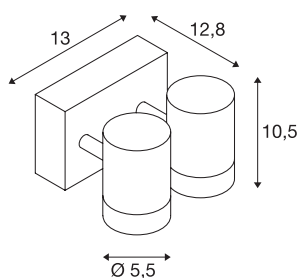

HELIA

outdoor wandarmatuur, tweevlammig, LED, 3000 K, IP55, antraciet, richtbaar, 2x 8 W

Het minimalistische wandarmatuur HELIA bestaat uit een cilindrische aluminium constructie en is uitgerust met twee warm witte hoogvolt LEDs. Het armatuur is in wit, beige en antraciet beschikbaar en wordt rechtstreeks op 230V netspanning aangesloten. Dankzij beschermklasse IP55 is de spot geschikt voor gebruik buiten. De HELIA reeks bevat verder nog pendelarmaturen, wandarmaturen, display-spots, padverlichting en staanlampen en is dus universeel inzetbaar.

TECHNISCHE GEGEVENS

Art.nr.	233255
Aantal verschillende lichtopeningen	2
Draai- of zwenkbaar	Draai- en kantelbaar
IP-code	IP65
Schokbestendigheidsklasse	IK 04
Aantal doorvoerbedrading	20
Primaire nominale spanning	220-240V ~50/60 Hz
Secundaire stroom/spanning	500 mA
Beschermingsklasse	I
Wattage	13 W
minimale omgevingstemperatuur	-20 °C
maximale omgevingstemperatuur	40 °C
Niveau van inschakelstroom	4.5 A
Duur van inschakelstroom	30 µs
Lumen	440 lm
Lichtkleurtemperatuur	3000 Kelvin
Stralingshoek	35 °
Kleur	antraciet
CRI	80
Levensduur	30000 h
Lichtuitlaat	direct
Breedte	13 cm

Lichtbron

916573	
--------	---

Toebehoren

1002853	Afstandhouderset voor outdoor wandopbouwarmatuur antraciet
---------	--

Hoogte	10.5 cm
Diepte	12.8 cm
Nettogewicht	1.027 kg
Brutogewicht	1.209 kg
BIG WHITE pagina	939