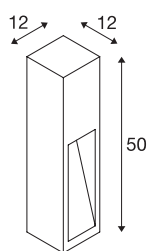

RUSTY SLOT 50

outdoor staanlamp, LED, 3000 K, ijzer geroest, L/B/H
12/12/50 cm

De direct afstralende staanlampen uit de RUSTY reeks overtuigen door hun buitengewone roestoptiek. Deze optiek wordt bereikt door een speciale chemische behandeling van het gebruikte FeCSi-staal. Daardoor is de lamp uniek en geeft ze elke lichtinstallatie iets heel bijzonders. Dankzij beschermklasse IP55 is ze geschikt voor gebruik buiten. Als optie zijn een grondpin en een verbindingsdoos verkrijgbaar voor een veilige, elektrische aansluiting in de ronde lampschacht. Het met een sterke COB LED uitgeruste armatuur wordt rechtstreeks aangesloten op 230V netspanning.

TECHNISCHE GEGEVENS

Art.nr.	233447
IP-code	IP55
Primaire nominale spanning	220-240V ~50/60 Hz
Beschermingsklasse	I
Wattage	9 W
minimale omgevingstemperatuur	-20 °C
maximale omgevingstemperatuur	45 °C
Lumen	30 lm
Lichtkleurtemperatuur	3000 Kelvin
Kleur	roest
Levensduur	35000 h
Lichtsterkteverdeling	symmetrisch
Lichtuitlaat	direct
Breedte	12 cm
Hoogte	50 cm
Diepte	12 cm
Nettogewicht	12.179 kg
Brutogewicht	12.626 kg
BIG WHITE pagina	750

Lichtbron

954801	
--------	---

Toebehoren

231230	GRONDPIN , voor GRA-FIT, RUSTY SLOT, LOGS staanlamp, staal verzinkt, lengte 48 cm
228730	VERBINDINGSDOOS , 3-polig, IP68