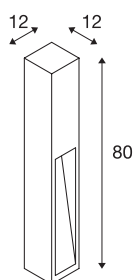

RUSTY SLOT 80

outdoor staanlamp, LED, 3000 K, ijzer geroest, L/B/H
12/12/80 cm

De direct afstralende staanlampen uit de RUSTY reeks overtuigen door hun buitengewone roestoptiek. Deze optiek wordt bereikt door een speciale chemische behandeling van het gebruikte FeCSi-staal. Daardoor is de lamp uniek en geeft ze elke lichtinstallatie iets heel bijzonders. Dankzij beschermklasse IP55 is ze geschikt voor gebruik buiten. Als optie zijn een grondpin en een verbindingsdoos verkrijgbaar voor een veilige, elektrische aansluiting in de ronde lampschacht. Het met een sterke COB LED uitgeruste armatuur wordt rechtstreeks aangesloten op 230V netspanning.

TECHNISCHE GEGEVENS

Art.nr.	233457
IP-code	IP55
Primaire nominale spanning	220-240V ~50/60 Hz
Beschermingsklasse	I
Wattage	9 W
minimale omgevingstemperatuur	-20 °C
maximale omgevingstemperatuur	45 °C
Lumen	30 lm
Lichtkleurtemperatuur	3000 Kelvin
Kleur	roest
Levensduur	35000 h
Lichtsterkteverdeling	symmetrisch
Lichtuitlaat	direct
Breedte	12 cm
Hoogte	80 cm
Diepte	12 cm
Nettogewicht	16.937 kg
Brutogewicht	17.621 kg
BIG WHITE pagina	750

Lichtbron

954801	
--------	---

Toebehoren

231230	GRONDPIN , voor GRA-FIT, RUSTY SLOT, LOGS staanlamp, staal verzinkt, lengte 48 cm
228730	VERBINDINGSDOOS , 3-polig, IP68