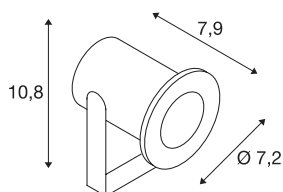

TECHNISCHE DATEN

Art. Nr.	233570
Dreh- oder Schwenkbar	tiltable
IP Code	IP 68
Montage	Aufbau
Montagedetails	Decke, Decke mit Zubehör, Boden, Boden mit Zubehör, Wand, Wand mit Zubehör
Primäre Nennspannung	12-24V
Schutzklasse	III
Wattage	6.5 W
minimale Umgebungstemperatur	-20 °C
maximale Umgebungstemperatur	40 °C
Stroboskop-Effekt (SVM)	0
Lumen	520 lm
Lichtfarbtemperatur	3000 Kelvin
Abstrahlwinkel	40 °
Farbe	edelstahl
CRI	80
LXXBXX Daten	L70B50
Lebensdauer	25000 h
Länge	7.2 cm
Breite	10 cm
Höhe	10.8 cm
Nettogewicht	1.146 kg

Bruttogewicht	1.229 kg
BIG WHITE Seite	698