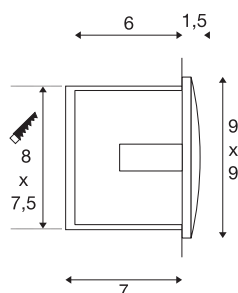

DOWNUNDER OUT LED S

outdoor wandinbouwarmatuur, LED, 3000K, wit

Aluminium, met sterke SMD LEDs uitgeruste DOWNUNDER OUT LED S reeks wandinbouwarmaturen met indirecte, naar beneden gerichte en niet-verblindende lichttopening. Dankzij beschermklasse IP55 is het armatuur geschikt voor gebruik buiten. Het armatuur kan rechtstreeks worden aangesloten op 230 V netspanning. Voor een eenvoudige montage wordt een inbouwdoos meegeleverd.

TECHNISCHE GEGEVENS

Art.nr.	233601
IP-code	IP 55
Montage	inbouw
Montagebeschrijving	wand
Primaire nominale spanning	220-240V ~50/60Hz
Secundaire stroom/spanning	300 mA
Beschermingsklasse	I
Wattage	1.7 W
minimale omgevingstemperatuur	-25 °C
maximale omgevingstemperatuur	50 °C
Stroboscopisch effect (SVM)	0.01
Lumen	65 lm
Lichtkleurtemperatuur	3000 Kelvin
Kleur	wit
CRI	80
LXXBXX-gegevens	L70B50
Levensduur	25000 h
Breedte	9 cm
Hoogte	9 cm
Diepte	5 cm
Nettogewicht	0.257 kg
Brutogewicht	0.298 kg

Lichtbron

916595	
--------	---

Uitsparingsvorm	hoekig
Inbouwlengte	8 cm
Inbouwbreedte	7.5 cm
Inbouwdiepte	7 cm
BIG WHITE pagina	823