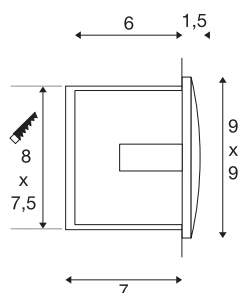

DOWNUNDER OUT LED S

lampa ścienna wpuszczana outdoor, LED, 3000K, biała

Wykonana z aluminium, wyposażona w wydajne diody LED SMD seria lamp ściennych wpuszczanych DOWNUNDER OUT LED S o pośredniej, skierowanej w dół, bezolśnieniowej emisji światła. Dzięki stopniowi ochrony IP55 lampa nadaje się do użytku na zewnątrz. Lampę podłącza się bezpośrednio do napięcia sieciowego 230V. W zakresie dostawy znajduje się pojemnik montażowy, który ułatwia instalację.

DANE TECHNICZNE

Nr artykułu	233601
Kod IP	IP 55
Montaż	Wersja do wbudowania
Szczegóły dotyczące montażu	Wersja ścienna
Pierwotne napięcie znamionowe	220-240V ~50/60Hz
Prąd / napięcie wtórny	300 mA
Klasy ochrony	I
Wydajność	1.7 W
Temperatura otoczenia	-25 °C
Temperatura otoczenia	50 °C
Efekt stroboskopowy (SVM)	0.01
Strumień świetlny	65 lm
Temperatura barwy światła	3000 Kelvin
Kolor	biały
CRI	80
Dane LXXBXX	L70B50
Okres użytkowania	25000 h
Szerokość	9 cm
Wysokość	9 cm
Głębokość	5 cm
Waga netto	0.257 kg
Waga brutto	0.298 kg

Źródła światła

916595	
--------	---

Forma do wycinania	Prostokątny
Długość montażowa	8 cm
Szerokość montażowa	7.5 cm
Głębokość montażowa	7 cm
Strona BIG WHITE	823