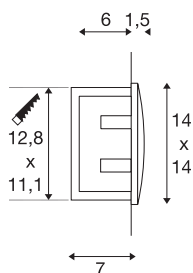

## DOWNUNDER OUT L

Outdoor Wandeinbauleuchte, LED, 3000K, weiß

Aus Aluminium gefertigte, mit leistungsstarken SMD LEDs bestückte DOWNUNDER OUT LED L Wandeinbauleuchten Serie mit indirektem, nach unten gerichtetem, blendfreiem Lichtaustritt. Durch die Schutzart IP55 ist die Leuchte für den Außenbereich geeignet. Der elektrische Anschluss der Leuchte erfolgt direkt an 230V Netzspannung. Zur einfachen Montage befindet sich ein Einbautopf im Lieferumfang.

## TECHNISCHE DATEN

Art. Nr.	233611
IP Code	IP 55
Montage	Einbau
Montagedetails	Wand
Primäre Nennspannung	220-240V ~50/60Hz
Sekundär Strom / Spannung	300 mA
Schutzklasse	I
Wattage	4 W
minimale Umgebungstemperatur	-25 °C
maximale Umgebungstemperatur	50 °C
Stroboskop-Effekt (SVM)	0
Lumen	155 lm
Lichtfarbtemperatur	3000 Kelvin
Farbe	weiß
CRI	80
LXXBXX Daten	L70B50
Lebensdauer	25000 h
Breite	14 cm
Höhe	14 cm
Tiefe	5 cm
Nettogewicht	0.493 kg
Bruttogewicht	0.562 kg

## Lichtquelle

916417		<b>Ausschnittsform</b>	quadratisch
		<b>Einbaulänge</b>	12.8 cm
		<b>Einbaubreite</b>	11.1 cm
		<b>Einbautiefe</b>	7 cm