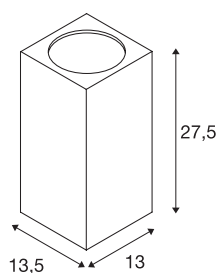

## BIG THEO WALL

outdoor wandarmatuur, tweevlammig, LED, 3000 K, flood up/down, antraciet, B/H/T 13/27,5/13,5 cm

De wandarmatuur BIG THEO WALL Flood up/down LED is gemaakt van aluminium en glas. Dankzij de stand van de twee ingebouwde LEDs produceert de gemonteerde lamp twee dezelfde, maar tegengestelde lichtbundels (UP/-DOWN). Dankzij beschermklasse IP44 is de armatuur geschikt voor gebruik buiten. De in meerdere kleurvarianten beschikbare lamp wordt op 230V netspanning aangesloten met behulp van de ingebouwde LED driver. De BIG THEO serie omvat bovendien nog andere wandarmaturen, alsook plafondlampen, en is daarom universeel te gebruiken. Deze armatuur bevat ingebouwde LED lampen.

## TECHNISCHE GEGEVENS

Art.nr.	234505
Aantal verschillende lichtopeningen	2
IP-code	IP44
Schokbestendigheidsklasse	IK 02
Schokbestendigheid	0.2 Joule
Primaire nominale spanning	220-240V ~50/60 Hz
Secundaire stroom/spanning	1000 mA
Beschermingsklasse	I
Wattage	42 W
minimale omgevingstemperatuur	-20 °C
maximale omgevingstemperatuur	35 °C
Lumen	2000 lm
Lichtkleurtemperatuur	3000 Kelvin
Stralingshoek	24 °
Kleur	antraciet
CRI	80
Levensduur	30000 h
Lichtuitlaat	direct-indirect
Breedte	13 cm
Hoogte	27.5 cm
Diepte	13.5 cm
Nettogewicht	2.278 kg

## Lichtbron

916394		<b>Brutogewicht</b>	2.488 kg
		<b>BIG WHITE pagina</b>	862