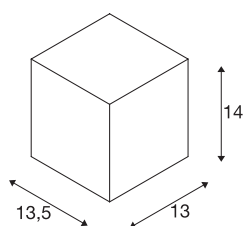

BIG THEO WALL

outdoor wandarmatuur, Flood down, LED, 3000 K, antraciet, B/H/T 13/14/13,5 cm

De wandarmatuur BIG THEO WALL LED is gemaakt van aluminium en glas. Door de positie van de ingebouwde LED produceert de gemonteerde lamp een lichtval met brede uitstraling. Dankzij beschermklasse IP44 is de armatuur geschikt voor gebruik buiten. De in meerdere kleurvarianten beschikbare lamp wordt op 230V netspanning aangesloten met behulp van de ingebouwde LED driver. De BIG THEO serie omvat bovendien nog andere wandarmaturen, alsook plafondlampen, en is daarom universeel te gebruiken. Deze armatuur bevat ingebouwde LED lampen.

TECHNISCHE GEGEVENS

Art.nr.	234525
Aantal verschillende lichtopeningen	1
IP-code	IP44
Schokbestendigheidsklasse	IK 02
Schokbestendigheid	0.2 Joule
Primaire nominale spanning	100-277V ~50/60 Hz
Secundaire stroom/spanning	500 mA
Beschermingsklasse	I
Wattage	21 W
minimale omgevingstemperatuur	-20 °C
maximale omgevingstemperatuur	35 °C
Lumen	2000 lm
Lichtkleurtemperatuur	3000 Kelvin
Stralingshoek	24 °
Kleur	antraciet
CRI	80
Levensduur	30000 h
Lichtuitlaat	direct
Breedte	13 cm
Hoogte	14 cm
Diepte	13.5 cm
Nettogewicht	1.327 kg

Lichtbron

916394		Brutogewicht	1.487 kg
		BIG WHITE pagina	863