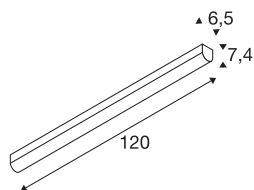

## BENA

lampa sufitowa, LED, 3000K, biała, D/S/W 120/6,5/7,4 cm

Lampa ścienna i sufitowa BENA LED 120 to profesjonalna lampa do montażu natynkowego. W białej ramie znajduje się dioda LED o mocy 28 W każda, co zapewnia wymagane natężenie oświetlenia. Funkcjonalne światło sprawia, że lampa idealnie nadaje się do nowoczesnych aranżacji. Produkt dostępny w zimnej i ciepłej bieli. Dzięki wbudowanemu zasilaczowi LED lampa ścienna i sufitowa BENA LED 120 jest gotowa do bezpośredniego podłączenia do napięcia sieciowego 230 V.

## DANE TECHNICZNE

Nr artykułu	631337
Montaż	Wersja natynkowa
Szczegóły dotyczące montażu	Wersja sufitowa, Wersja ścienna
Pierwotne napięcie znamionowe	220-240V ~50/60Hz
Prąd / napięcie wtórny	700 mA
Klasy ochrony	I
Wydajność	28 W
Temperatura otoczenia	-20 °C
Temperatura otoczenia	40 °C
Efekt stroboskopowy (SVM)	0.01
Strumień świetlny	3800 lm
Temperatura barwy światła	3000 Kelvin
Kąt połowiczny rozpraszania	120 °
Kolor	biały
CRI	80
Dane LXXBXX	L70B50
Okres użytkowania	50000 h
Emisja światła	Bezpośredni
Długość	120 cm
Szerokość	6.5 cm
Wysokość	7.4 cm
Waga netto	1.898 kg

## Źródła światła

916391		<b>Waga brutto</b>	2.154 kg
		<b>Strona BIG WHITE</b>	433