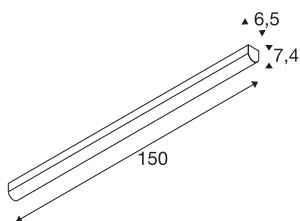

## BENA 150

Deckenleuchte, LED, 3000K, weiß, L/B/H 150/6,5/7,4 cm

Die BENA LED 150 Wand- und Deckenleuchte ist eine professionelle Leuchte für die Aufbaumontage. Innerhalb des weißen Rahmens befindet sich eine LED mit jeweils 38 Watt und sorgt für die nötige Beleuchtungsstärke. Durch ihr funktionales Licht ist die Leuchte ideal für moderne Einrichtungen und ist wahlweise in kalt- und warmweiß verfügbar. Dank des bereits eingebauten LED Treibers ist die BENA LED 150 Wand- und Deckenleuchte fertig für den direkten Anschluss an 230V Netzspannung.

## TECHNISCHE DATEN

Art. Nr.	631339
Montage	Aufbau
Montagedetails	Decke,Wand
Primäre Nennspannung	220-240V ~50/60Hz
Sekundär Strom / Spannung	700 mA
Schutzklasse	I
Wattage	36 W
minimale Umgebungstemperatur	-20 °C
maximale Umgebungstemperatur	40 °C
Stroboskop-Effekt (SVM)	0.01
Lumen	5000 lm
Lichtfarbtemperatur	3000 Kelvin
Abstrahlwinkel	120 °
Farbe	weiß
CRI	80
LXXBXX Daten	L70B50
Lebensdauer	50000 h
Länge	150 cm
Breite	6.5 cm
Höhe	7.4 cm
Nettogewicht	2.393 kg
Bruttogewicht	2.68 kg