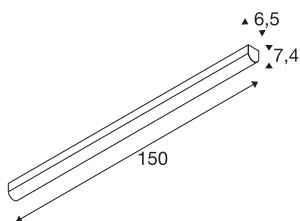

BENA

lampa sufitowa, LED, 3000K, biała, D/S/W 150/6,5/7,4 cm

Lampa ścienna i sufitowa BENA LED 150 to profesjonalna lampa do montażu natynkowego. W białej ramie znajduje się dioda LED o mocy 38 W każda, co zapewnia wymagane natężenie oświetlenia. Funkcjonalne światło sprawia, że lampa idealnie nadaje się do nowoczesnych aranżacji. Produkt dostępny w zimnej i ciepłej bieli. Dzięki wbudowanemu zasilaczowi LED lampa ścienna i sufitowa BENA LED 150 jest gotowa do bezpośredniego podłączenia do napięcia sieciowego 230 V.

DANE TECHNICZNE

Nr artykułu	631339
Montaż	Wersja natynkowa
Szczegóły dotyczące montażu	Wersja sufitowa, Wersja ścienna
Pierwotne napięcie znamionowe	220-240V ~50/60Hz
Prąd / napięcie wtórny	700 mA
Klasy ochrony	I
Wydajność	36 W
Temperatura otoczenia	-20 °C
Temperatura otoczenia	40 °C
Efekt stroboskopowy (SVM)	0.01
Strumień świetlny	5000 lm
Temperatura barwy światła	3000 Kelvin
Kąt połowiczny rozpraszania	120 °
Kolor	biały
CRI	80
Dane LXXBXX	L70B50
Okres użytkowania	50000 h
Emisja światła	Bezpośredni
Długość	150 cm
Szerokość	6.5 cm
Wysokość	7.4 cm
Waga netto	2.393 kg

Źródła światła

916600		Waga brutto	2.68 kg
		Strona BIG WHITE	433