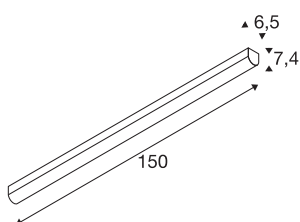

BENA 150

Deckenleuchte, LED, 4000K, weiß, L/B/H 150/6,5/7,4 cm

Die BENA LED 150 Wand- und Deckenleuchte ist eine professionelle Leuchte für die Aufbaumontage. Innerhalb des weißen Rahmens befindet sich eine LED mit jeweils 38 Watt und sorgt für die nötige Beleuchtungsstärke. Durch ihr funktionales Licht ist die Leuchte ideal für moderne Einrichtungen und ist wahlweise in kalt- und warmweiß verfügbar. Dank des bereits eingebauten LED Treibers ist die BENA LED 150 Wand- und Deckenleuchte fertig für den direkten Anschluss an 230V Netzspannung.

TECHNISCHE DATEN

Art. Nr.	631349
Montage	Aufbau
Montagedetails	Decke, Wand
Primäre Nennspannung	220-240V ~50/60Hz
Sekundär Strom / Spannung	700 mA
Schutzklasse	I
Wattage	36 W
minimale Umgebungstemperatur	-20 °C
maximale Umgebungstemperatur	40 °C
Stroboskop-Effekt (SVM)	0.01
Lumen	5400 lm
Lichtfarbtemperatur	4000 Kelvin
Abstrahlwinkel	120 °
Farbe	weiß
CRI	80
LXXBXX Daten	L70B50
Lebensdauer	50000 h
Länge	150 cm
Breite	6.5 cm
Höhe	7.4 cm
Nettogewicht	2.329 kg
Bruttogewicht	2.61 kg